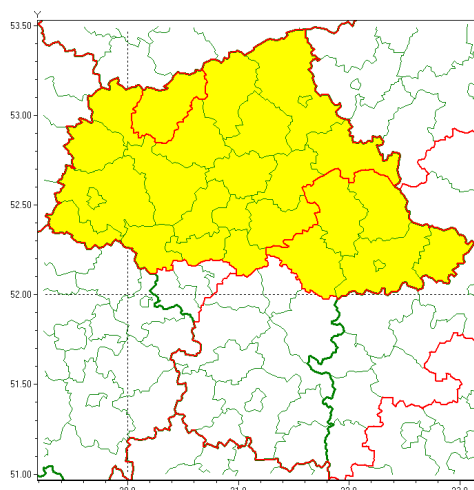

### Zasięg ostrzeżenia w województwie

Silny wiatr

### Ostrzeżenie meteorologiczne Nr 47

<b>Nazwa biura</b>	IMGW-PIB Centralne Biuro Prognoz Meteorologicznych - Wydział w Warszawie
<b>Zjawisko/stopień zagrożenia</b>	Silny wiatr/ 1
<b>Obszar</b>	województwo mazowieckie <b>powiat mławski</b>
<b>Ważność</b>	od godz. 05:00 dnia 06.05.2021 do godz. 19:00 dnia 06.05.2021
<b>Przebieg</b>	Prognozuje się wystąpienie wiatru o średniej prędkości od 25 km/h do 40 km/h, w porywach do 75 km/h, z południowego zachodu i zachodu.
<b>Prawdopodobieństwo wystąpienia zjawiska(%)</b>	80%
<b>Uwagi</b>	Brak.
<b>Dyrektor synoptyk IMGW-PIB</b>	Anna Woźniak
<b>Godzina i data wydania</b>	godz. 17:38 dnia 05.05.2021
<b>SMS</b>	IMGW-PIB OSTRZEŻENIE: WIATR/1 mazowieckie/mławski od 05:00/06.05 do 19:00/06.05.2021 prędkość do 40 km/h, porywy do 75 km/h, SW i W.