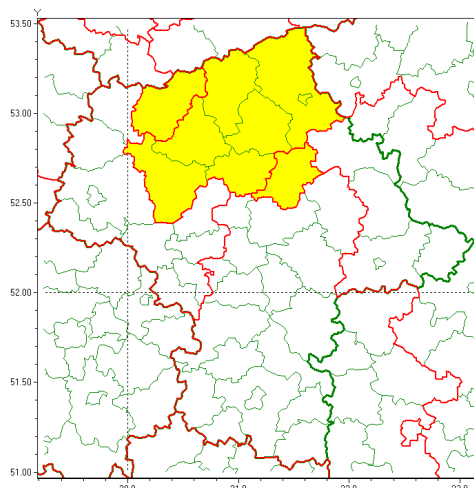

### Zasięg ostrzeżenia w województwie

Opady śniegu

### Ostrzeżenie meteorologiczne Nr 37

<b>Nazwa biura</b>	IMGW-PIB Centralne Biuro Prognoz Meteorologicznych - Wydział w Warszawie
<b>Zjawisko/stopień zagrożenia</b>	Opady śniegu/ 1
<b>Obszar</b>	województwo mazowieckie <b>powiat mławski</b>
<b>Ważność</b>	od godz. 11:00 dnia 19.03.2021 do godz. 22:00 dnia 19.03.2021
<b>Przebieg</b>	Prognozowane spadki śniegu, powodujące przyrost pokrywy śnieżnej o 5 cm do 10 cm.
<b>Prawdopodobieństwo wystąpienia zjawiska(%)</b>	80%
<b>Uwagi</b>	Brak.
<b>Dyrektor synoptyk IMGW-PIB</b>	Ilona Bazyluk
<b>Godzina i data wydania</b>	godz. 06:24 dnia 19.03.2021
<b>SMS</b>	IMGW-PIB OSTRZEŻENIE: NIEG/1 mazowieckie/mławski od 11:00/19.03 do 22:00/19.03.2021 przyrost pokrywy 5-10 cm.