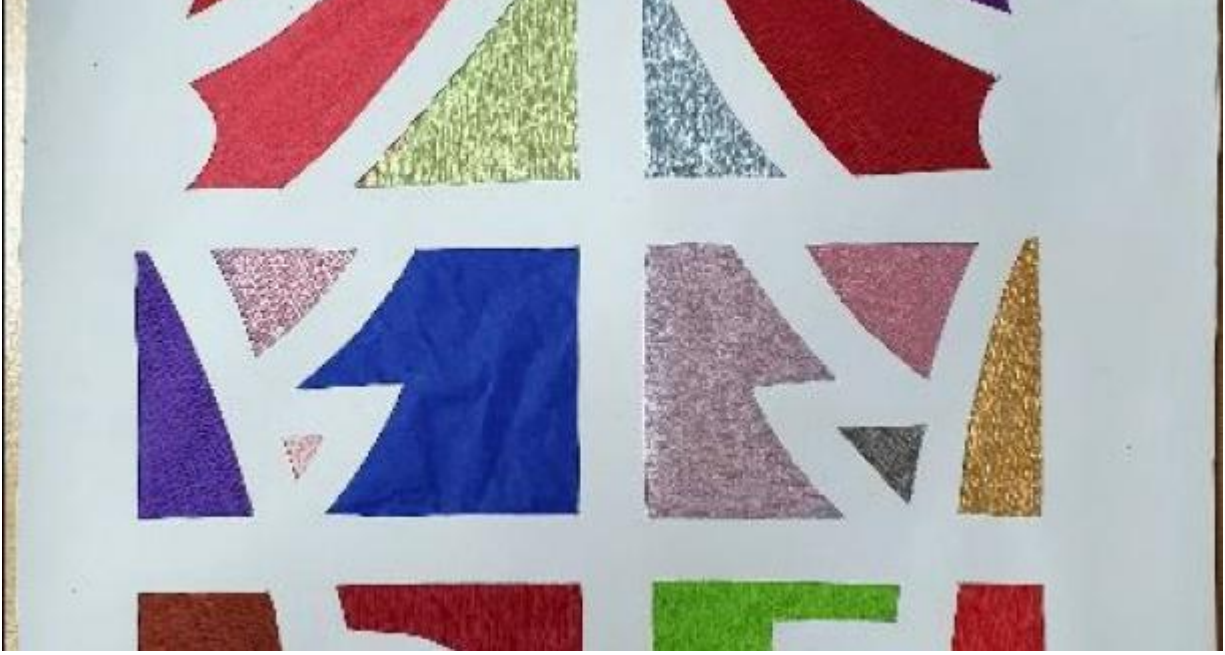

Opublikowane na: Mława (www.mlawa.pl)

Autor: Krzysztof Napierski

21 lat Galerii 13 i 168. wystawa

fot.:

Adres źródłowy: <https://www.mlawa.pl/galeria/21-lat-galerii-13-i-168-wystawa>