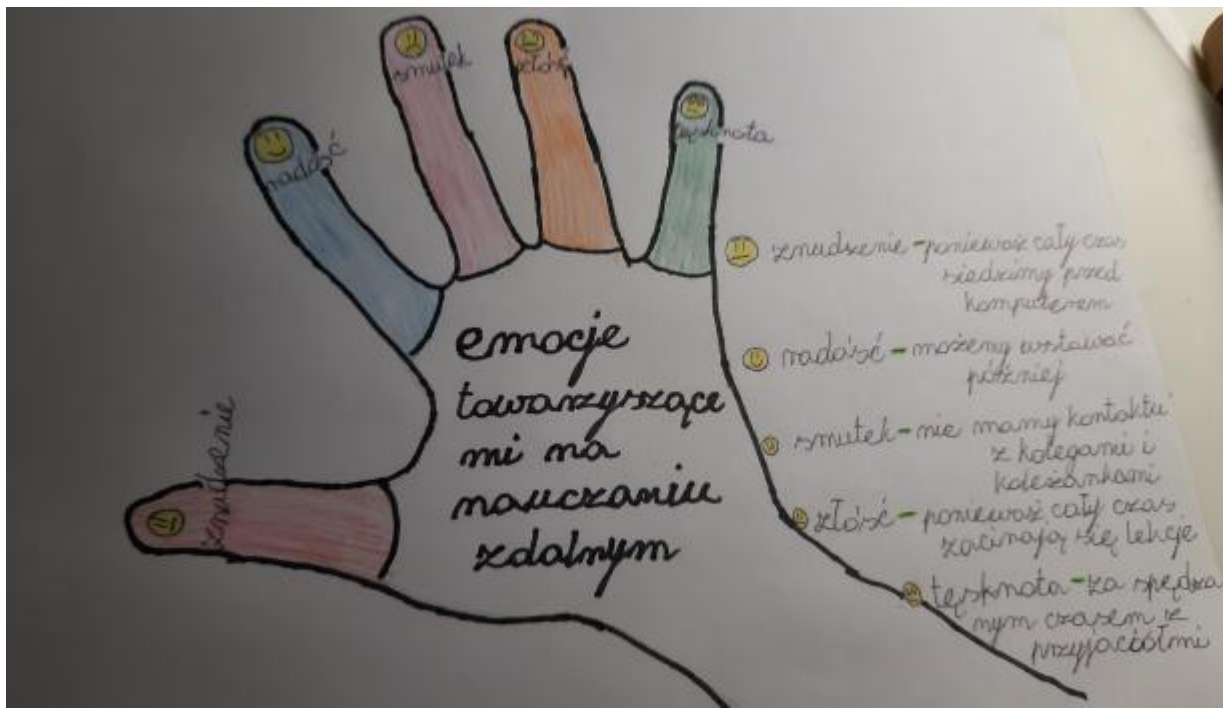

## Nie widać mnie, ale wszystko u mnie ok... SP nr 7 w Mławie

Publikowane od  
16.03.2021 08:52:19

Chyba nikogo nie trzeba przekonywać jak ogromną wartość mają emocje... Podczas godzin wychowawczych w Szkole Podstawowej nr 7 w Mławie rozmawialiśmy o samopoczuciu, o emocjach jakie towarzyszą uczniom w sytuacji, w której się znajdują. Wyłączona kamera w czasie lekcji zdalnych powoduje, że nie wiemy co sływać u drugiej osoby, czy wszystko u niej w porządku, czy daje radę, czy może nie potrzebuje pomocy... Dlatego nasza szkoła dołączyła do ogólnopolskiej akcji, która pojawiła się w mediach społecznościowych „Nie widać mnie, ale wszystko u mnie OK.” Dobre samopoczucie, pozytywne emocje i zdrowie psychiczne uczniów jest dla nas bardzo ważne i dlatego wspierając się, mamy razem szansę przetrwać tą trudną sytuację związaną z niemiłą pandemią.

25.02 zako

10:43 sep 8

10:43 sep

The image shows a screenshot of a Zoom meeting interface. At the top, the time is 04:46. There are icons for participants, chat, video, and audio. The main area is a grid of video feeds. The top-left feed shows a hand with a yellow smiley face drawing, labeled 'Kinga Bogulas'. The top-right feed shows a hand with a yellow smiley face drawing, labeled 'Weronika Fydrych'. The bottom-left feed shows a hand with a pink smiley face drawing. The bottom-right feed shows a hand with a drawing of a face. On the right side, there is a chat window titled 'Czat spot' with several messages, including 'Wier', '18.02 zako', '25.02 rozp', 'Gabriela Jeste', '25.02 zako', '10:43 sep 8', and '10:43 sep'.