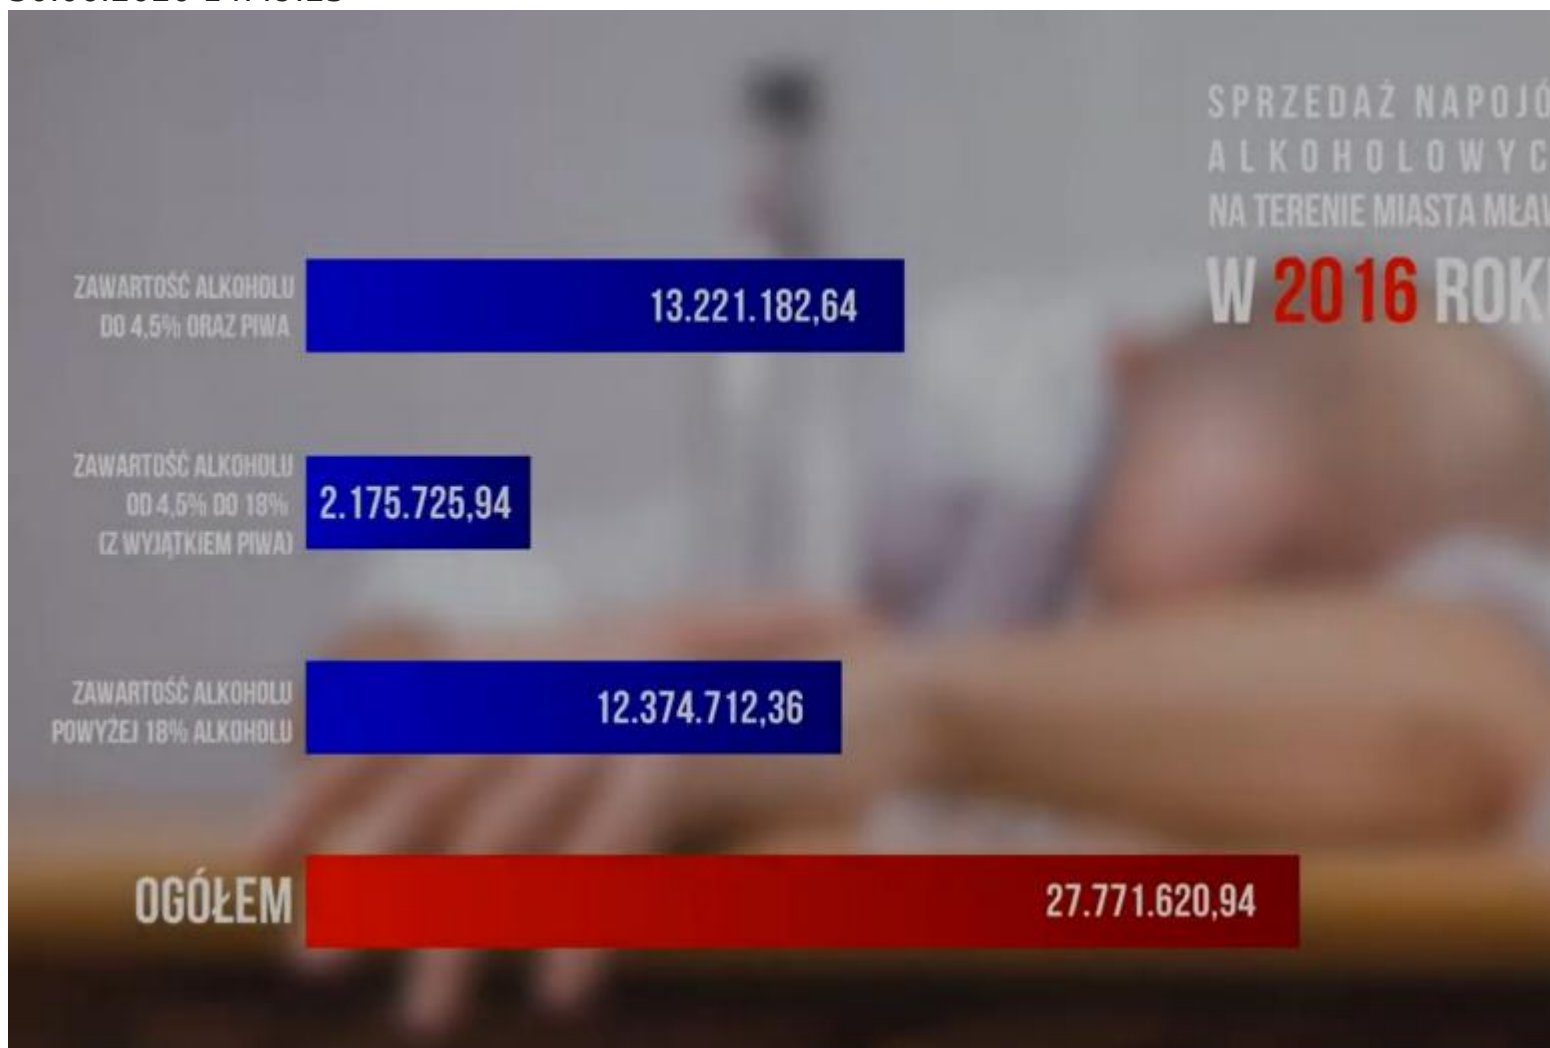

**Opublikowane na:** Mława ([www.mlawa.pl](http://www.mlawa.pl))

**Autor:** Magdalena Grzywacz

---

## Alkoholizm wśród kobiet

Publikowane od

30.06.2020 14:49:23

Zachęcamy do zapoznania się z przygotowanym na zlecenie Miasta Mława materiałem filmowym.

**MG/KSM UMM**

---

**Adres źródłowy:** <https://www.mlawa.pl/arttykul/alkoholizm-wsrod-kobiet>