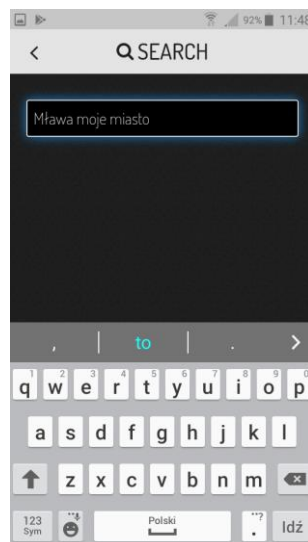

# Gra terenowa „Mława moje miasto” - instrukcja

Gry terenowe bywają znakomitą okazją na przeniesienie procesu nauczania poza szkolne mury.

Aby zagrać w tak przygotowanej grze terenowej potrzebujemy urządzenia mobilnego z dostępem do internetu (np. smartfon, tablet) z włączoną usługą lokalizacji i zainstalowaną aplikacją Actionbound oraz czytnikiem QR kodów. Są one dostępne w Google Play oraz w App Store.

UWAGA!!!

Ostatni etap gry odbywa się w godzinach otwarcia Muzeum Ziemi Zawkrzeńskiej i Miejskiej Biblioteki Publicznej w Mławie.

1. Wybierz przycisk **FIND A BOUND**.

2. Wybierz przycisk **SEARCH** z ikoną lupy.

3. Wpisz nazwę gry Mława moje miasto i naciśnij przycisk **Idź**.

4. Wybierz grę MŁAWAMOJE MIASTO.

5. Wybierz przycisk **Start Bound**. Zaczekaj aż gra załaduje się!

6. W polu **What is your team?** wpisz nazwę zespołu oraz do kolejnych pól wprowadź imiona graczy.