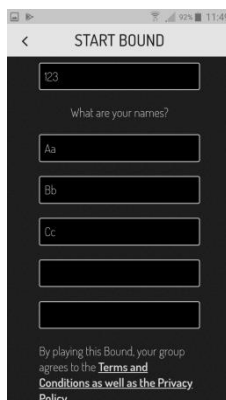

UWAGA!!!

Ostatni etap gry odbywa się w godzinach otwarcia Muzeum Ziemi Zawkrzeńskiej i Miejskiej Biblioteki Publicznej w Mławie.

1. Wybierz przycisk **FIND A BOUND**.

2. Wybierz przycisk **SEARCH** z ikoną lupy.

3. Wpisz nazwę gry Mława moje miasto i naciśnij przycisk **Idź**.

4. Wybierz grę MŁAWAMOJE MIASTO.

5. Wybierz przycisk **Start Bound**. Zaczekaj aż gra załaduje się!

6. W polu **What is your team?** wpisz nazwę zespołu oraz do kolejnych pól wprowadź imiona graczy.

7. Zaznacz opcję **We agree** i naciśnij przycisk **Let's go!**. Ruszaj na wyprawę.

Na ekranie smartfona będą wyświetlały się kolejne przygotowane zadania. Klikając przycisk **NEXT** przejdziesz dalej.