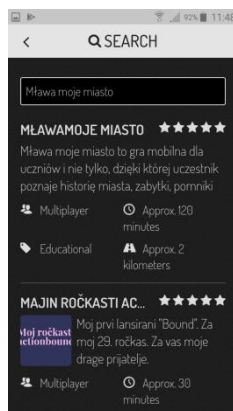

# Gra terenowa „Mława moje miasto” - instrukcja

Gry terenowe bywają znakomitą okazją na przeniesienie procesu nauczania poza szkolne mury.

Aby zagrać w tak przygotowanej grze terenowej potrzebujemy urządzenia mobilnego z dostępem do internetu (np. smartfon, tablet) z włączoną usługą lokalizacji i zainstalowaną aplikacją Actionbound oraz czytnikiem QR kodów. Są one dostępne w Google Play oraz w App Store.

UWAGA!!!

Ostatni etap gry odbywa się w godzinach otwarcia Muzeum Ziemi Zawkrzeńskiej i Miejskiej Biblioteki Publicznej w Mławie.

1. Wybierz przycisk **FIND A BOUND**.

2. Wybierz przycisk **SEARCH** z ikoną lupy.

3. Wpisz nazwę gry Mława moje miasto i naciśnij przycisk **Idź**.

4. Wybierz grę MŁAWAMOJE MIASTO.

5. Wybierz przycisk **Start Bound**. Zaczekaj aż gra załaduje się!

6. W polu **What is your team?** wpisz nazwę zespołu oraz do kolejnych pól wprowadź imiona graczy.