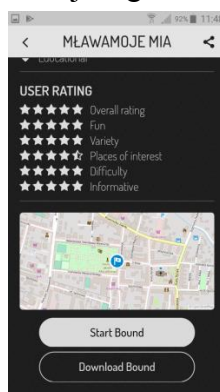

# Gra terenowa „Mława moje miasto” - instrukcja

Gry terenowe bywają znakomitą okazją na przeniesienie procesu nauczania poza szkolne mury.

Aby zagrać w tak przygotowanej grze terenowej potrzebujemy urządzenia mobilnego z dostępem do internetu (np. smartfon, tablet) z włączoną usługą lokalizacji i zainstalowaną aplikacją Actionbound oraz czytnikiem QR kodów. Są one dostępne w Google Play oraz w App Store.

UWAGA!!!

Ostatni etap gry odbywa się w godzinach otwarcia Muzeum Ziemi Zawkrzeńskiej i Miejskiej Biblioteki Publicznej w Mławie.

1. Wybierz przycisk **FIND A BOUND**.

2. Wybierz przycisk **SEARCH** z ikoną lupy.

3. Wpisz nazwę gry Mława moje miasto i naciśnij przycisk **Idź**.

4. Wybierz grę MŁAWAMOJE MIASTO.

5. Wybierz przycisk **Start Bound**. Zaczekaj aż gra załaduje się!

6. W polu **What is your team?** wpisz nazwę zespołu oraz do kolejnych pól wprowadź imiona graczy.