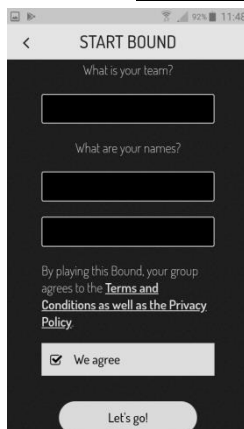

UWAGA!!!

Ostatni etap gry odbywa się w godzinach otwarcia Muzeum Ziemi Zawkrzeńskiej i Miejskiej Biblioteki Publicznej w Mławie.

1. Wybierz przycisk **FIND A BOUND**.

2. Wybierz przycisk **SEARCH** z ikoną lupy.

3. Wpisz nazwę gry Mława moje miasto i naciśnij przycisk **Idź**.

4. Wybierz grę MŁAWAMOJE MIASTO.

5. Wybierz przycisk **Start Bound**. Zaczekaj aż gra załaduje się!

6. W polu **What is your team?** wpisz nazwę zespołu oraz do kolejnych pól wprowadź imiona graczy.

7. Zaznacz opcję **We agree** i naciśnij przycisk **Let's go!**. Ruszaj na wyprawę.

Na ekranie smartfona będą wyświetlały się kolejne przygotowane zadania. Klikając przycisk **NEXT** przejdziesz dalej.